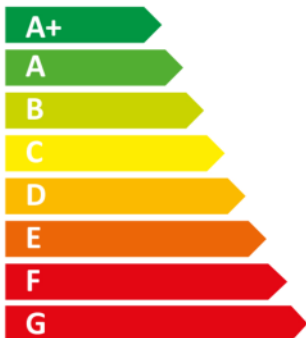

# ENERG

енергия · ενεργεια

**AERECO**

**DXA1846EX**

**A+**

**52**

dB

**230 m<sup>3</sup>/h**