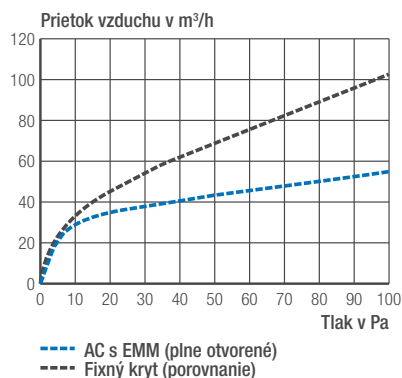

Okenné kryty

	AS	AP	AC	A-EHA	A-EMM
Štandardné označenie	AEA731	AEA098	AEA100	AEA851	AEA833
Popis	Štandardný kryt s mriežkou proti hmyzu	Plochý kryt s mriežkou do malého priestoru	Kryt s mriežkou proti hmyzu a obmedzovačom prietoku vzduchu	Akustický kryt s mriežkou proti hmyzu	Akustický kryt s mriežkou proti hmyzu
Kompatibilita s prírodnými štrbinami	všetky Aereco okenné štrbiny	všetky Aereco okenné štrbiny	všetky Aereco okenné štrbiny	EHA² / všetky Aereco okenné štrbiny	EMM / všetky Aereco okenné štrbiny
Charakteristika					
Hmotnosť	g 38	30	75	216	174
Farba	biela/dub/hnedá	biela/dub/hnedá	biela/dub/hnedá	biela/dub/hnedá	biela/dub/hnedá
Materiál	ABS ASA	PVC	ABS ASA	PVC (sil. klapka)	PVC
Mriežka proti hmyzu / sito	■	■	■	■	■
Montáž					
Rozmery otvorov	mm záleží na štrbine	záleží na štrbine	záleží na štrbine	záleží na štrbine	záleží na štrbine
Montáž na okno	■	■	■	■	■
Montáž na rolovacie žalúzie	■	■	■	■	■

■ štandard

AC kryt s obmedzovačom prietoku
Charakteristika prietoku vzduchu