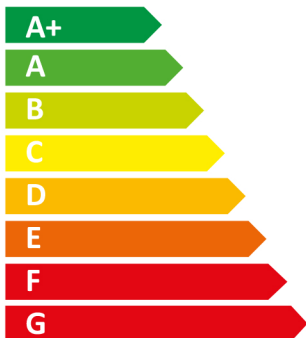

ENERG

енергия · ενεργεια

AERECO

DXA1846EX

A+

52
dB

230 m³/h