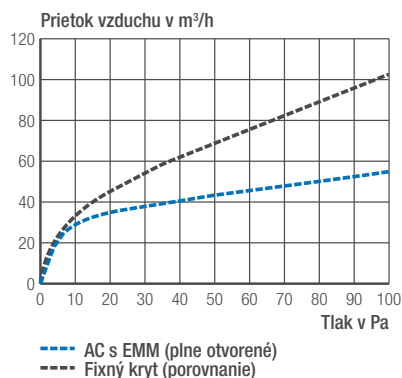

Okenné kryty

	AS	AP	AC	A-EHA	A-EMM
Štandardné označenie	AEA731	AEA098	AEA100	AEA851	AEA833
Popis	Štandardný kryt s mriežkou proti hmyzu	Plochý kryt s mriežkou do malého priestoru	Kryt s mriežkou proti hmyzu a obmedzovačom prietoku vzduchu	Akustický kryt s mriežkou proti hmyzu	Akustický kryt s mriežkou proti hmyzu
Kompatibilita s prírodnými štrbinami	všetky Aereco okenné štrbiny	všetky Aereco okenné štrbiny	všetky Aereco okenné štrbiny	EHA² / všetky Aereco okenné štrbiny	EMM / všetky Aereco okenné štrbiny
Charakteristika					
Hmotnosť	g 38	30	75	216	174
Farba	biela/dub/hnedá	biela/dub/hnedá	biela/dub/hnedá	biela/dub/hnedá	biela/dub/hnedá
Materiál	ABS ASA	PVC	ABS ASA	PVC (sil. klapka)	PVC
Mriežka proti hmyzu / sito	■	■	■	■	■
Montáž					
Rozmery otvorov	mm záleží na štrbine	záleží na štrbine	záleží na štrbine	záleží na štrbine	záleží na štrbine
Montáž na okno	■	■	■	■	■
Montáž na rolovacie žalúzie	■	■	■	■	■

■ štandard

AC kryt s obmedzovačom prietoku
Charakteristika prietoku vzduchu